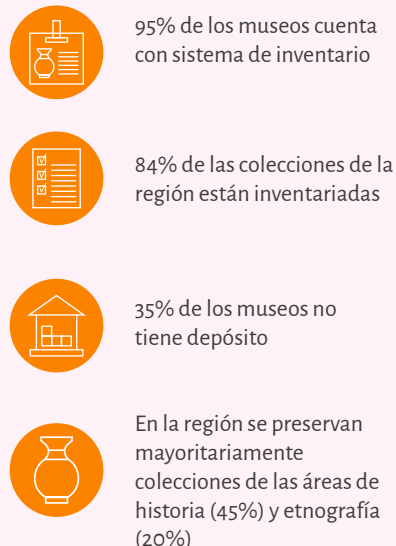

BIOBÍO

26 ESPACIOS MUSEALES CATASTRADOS*

20 ESPACIOS MUSEALES CON REGISTRO COMPLETO**

CARACTERÍSTICAS GENERALES

FUNCIONES MUSEALES

Institucional

Gestión de colecciones

Vinculación con el entorno

* Espacios de la región inscritos en el Registro de Museos de Chile.

** Espacios de la región que actualizaron su registro durante el 2023 con la información correspondiente al periodo 1 de enero- 31 de diciembre del 2022.