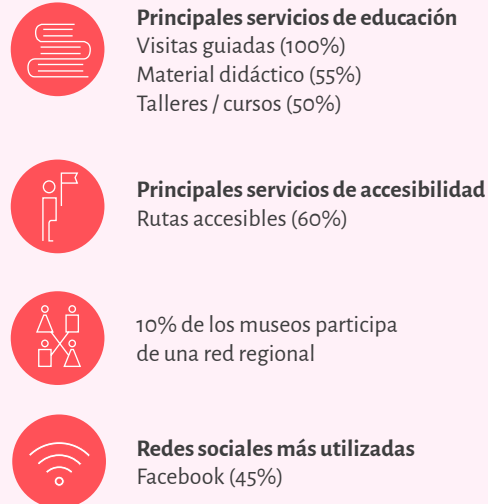

BIOBÍO

26 ESPACIOS MUSEALES CATASTRADOS*

20 ESPACIOS MUSEALES CON REGISTRO COMPLETO**

CARACTERÍSTICAS GENERALES

FUNCIONES MUSEALES

Institucional

Gestión de colecciones

Vinculación con el entorno