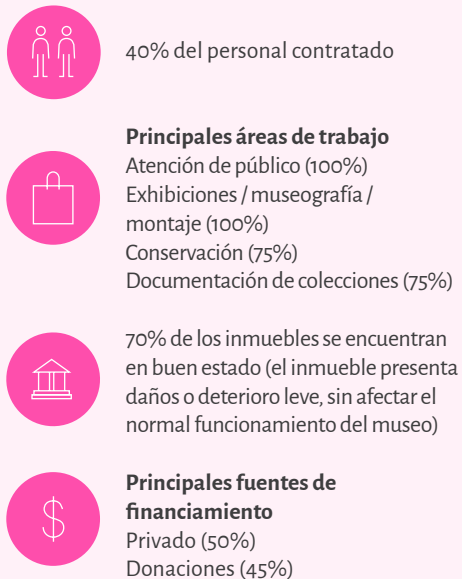

BIOBÍO

26 ESPACIOS MUSEALES CATASTRADOS*

20 ESPACIOS MUSEALES CON REGISTRO COMPLETO**

CARACTERÍSTICAS GENERALES

FUNCIONES MUSEALES

Institucional

Gestión de colecciones

Vinculación con el entorno

* Espacios de la región inscritos en el Registro de Museos de Chile.

** Espacios de la región que actualizaron su registro durante el 2023 con la información correspondiente al periodo 1 de enero- 31 de diciembre del 2022.