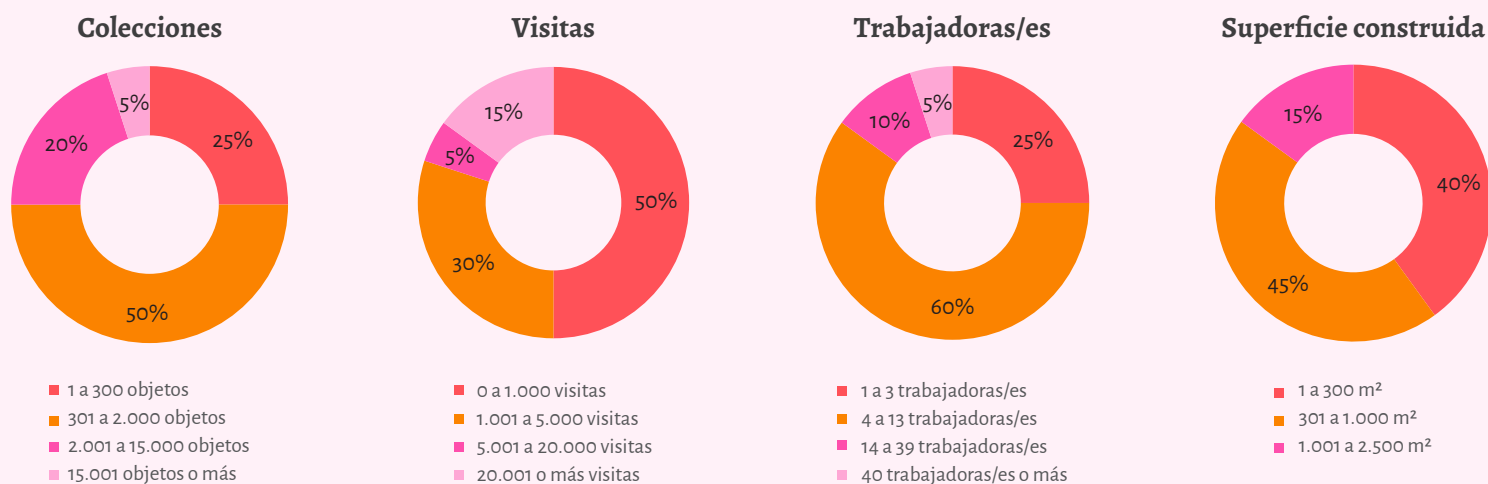

BIOBÍO

26 ESPACIOS MUSEALES CATASTRADOS*

20 ESPACIOS MUSEALES CON REGISTRO COMPLETO**

CARACTERÍSTICAS GENERALES

FUNCIONES MUSEALES

Institucional

Gestión de colecciones

Vinculación con el entorno

* Espacios de la región inscritos en el Registro de Museos de Chile.

** Espacios de la región que actualizaron su registro durante el 2023 con la información correspondiente al periodo 1 de enero- 31 de diciembre del 2022.